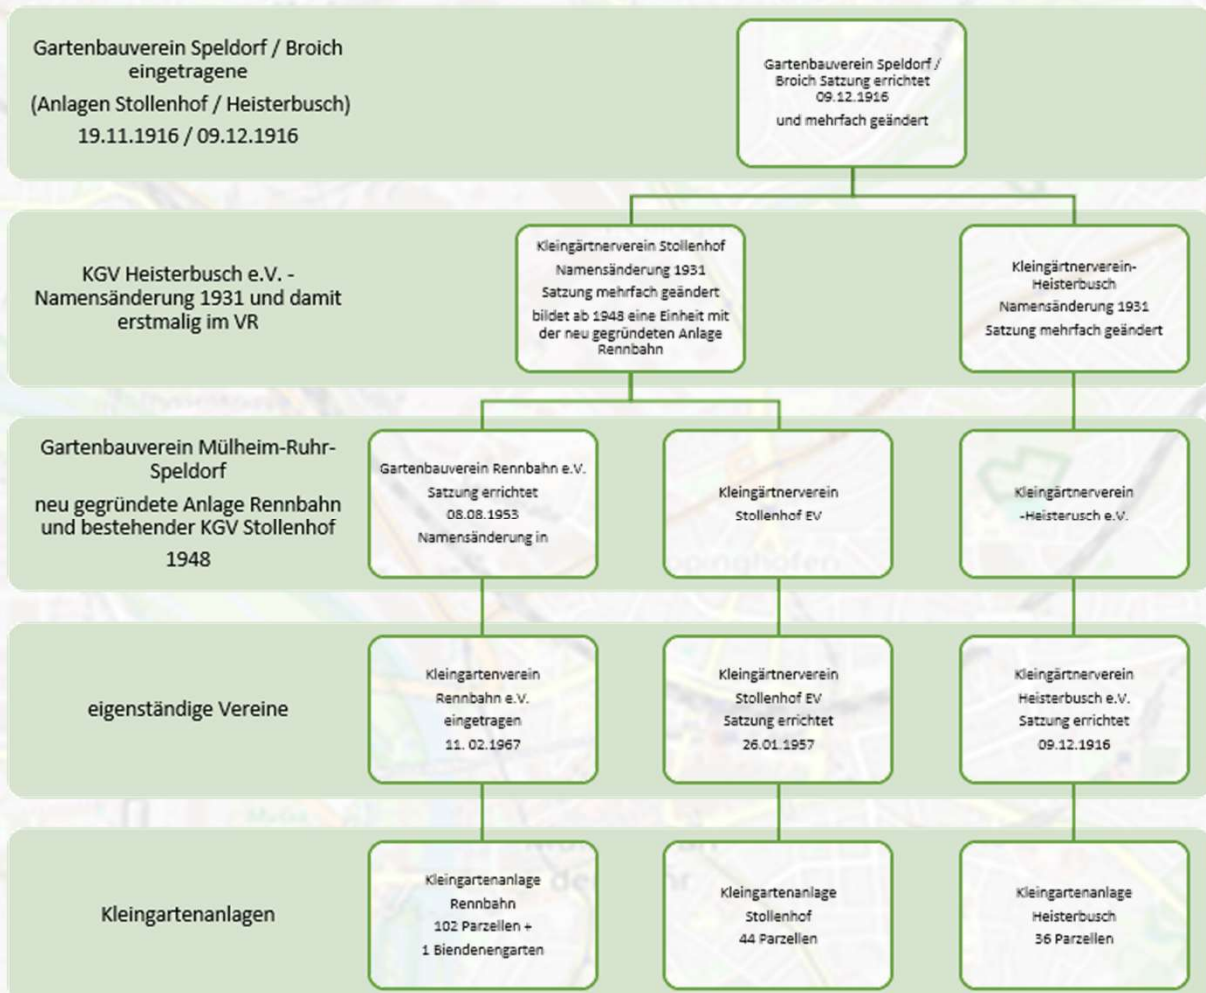

# 100 Jahre Kreisverband Mülheim an der Ruhr der Kleingärtner e. V. 1926 - 2026

Aus dem „Gartenbauverein Speldorf/Broich“ gehen die heutigen Vereine **Kleingärtnerverein Heisterbusch e. V.** und **Kleingärtnerverein Stollenhof EV** hervor.

Sie gehören zu den Gründungsmitgliedern des Verbandes.

1931/1932: der KGV Heisterbusch (Anlage Heisterbusch) und der KGV Stollenhof (Anlage Stollenhof) wurden eigenständige Vereine.

Aus dem KGV Stollenhof wurde 1948 der „Gartenbauverein Mülheim-Ruhr-Speldorf“.  
Dieser wurde aus dem KGV Stollenhof und der neu zu schaffenden Kleingartenanlage Rennbahn gebildet.